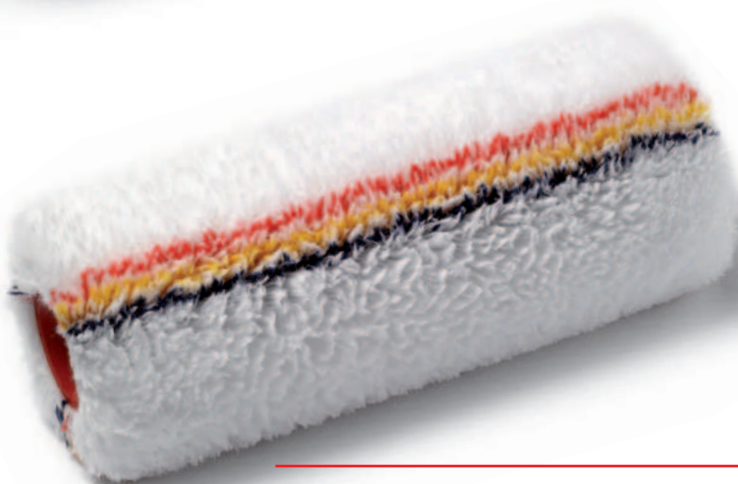

MALÍŘSKÝ VÁLEČEK

šířka:	■ 180 mm	■ 250 mm
průměr jádra:	56 mm	56 mm
délka chlupu:	18 mm	18 mm
č.zboží:	26183	26253